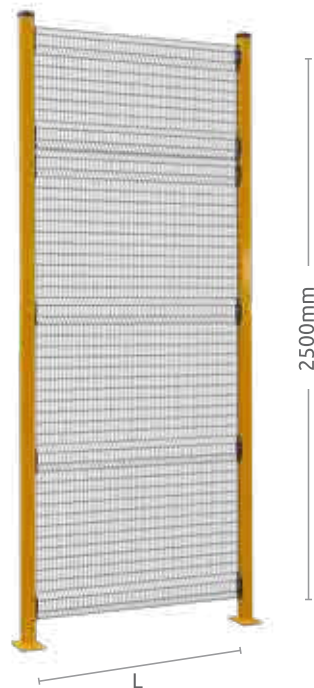

EASY BARRIER KRT

Pannelli

H 2000

KRT	H (mm)	L (mm)
13KRT	1890	1984
14KRT	1890	1456
16KRT	1890	928

H 2500

KRT	H (mm)	L (mm)
13KRT	1890	1984
13KRT2	480	1984
14KRT	1890	1456
14KRT2	480	1456
16KRT	1890	928
16KRT2	480	928

Caratteristiche

- Distanza da zone pericolose > 20mm

- Foro 8x41 e filo \varnothing 3mm

- Larghezze fuori standard a richiesta (passo 11mm)

- Colori standard montanti: nero RAL 9005, giallo RAL 1007

- Colori standard pannelli: nero RAL 9005

- Colori fuori standard anche a campione (con sovrapprezzo)

- Sistema di fissaggio: Piastrino Skatto 111 Evo