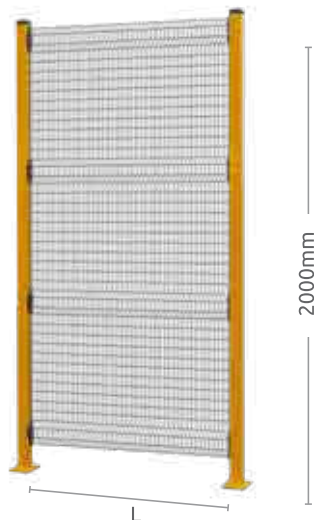

EASY BARRIER KRT

Pannelli

H 2000

KRT	H (mm)	L (mm)
13KRT	1890	1984
14KRT	1890	1456
16KRT	1890	928

H 2500

KRT	H (mm)	L (mm)
13KRT	1890	1984
13KRT2	480	1984
14KRT	1890	1456
14KRT2	480	1456
16KRT	1890	928
16KRT2	480	928

Caratteristiche

- Distanza da zone pericolose > 20mm

- Foro 8x41 e filo \varnothing 3mm

- Larghezze fuori standard a richiesta (passo 11mm)

- Colori standard montanti: nero RAL 9005, giallo RAL 1007

- Colori standard pannelli: nero RAL 9005

- Colori fuori standard anche a campione (con sovrapprezzo)

- Sistema di fissaggio: Piastrino Skatto 111 Evo