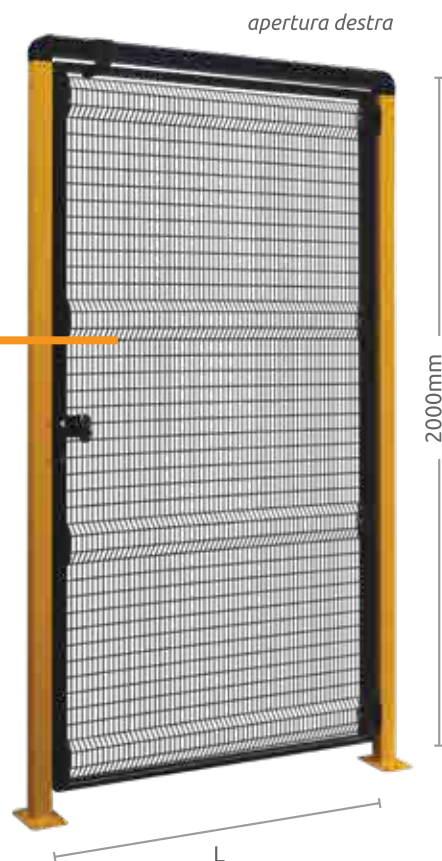

EASY BARRIER **KRT**

Porte **MEKKANO** singolo battente

H 2000

KRT	H (mm)	L(mm)*
RT20C	2000	1014
RT20C1	2000	794
RT20C2	2000	1234
RT20C3	2000	1542

apertura sinistra

Caratteristiche

- Solide e robuste, assemblate con elementi di collegamento a vite
- Versioni con traverso superiore e senza
- Personalizzabili con diversi tipi di chiusura
- Kit di predisposizione per i più importanti tipi di elettroserrature
- A richiesta con apertura verso l'interno
- Possibilità di invertire il senso di apertura e ridurre la larghezza

H 2500

KRT	H (mm)	L(mm)*
RT25C	2500	1014
RT25C1	2500	794
RT25C2	2500	1234
RT25C3	2500	1542

CHIUSURE E PREDISPOSIZIONI PAG. 30/33

*Passaggio utile

EASY BARRIER **KRT**

Porte **MEKKANO** doppio battente

H 2000

KRT	H (mm)	L(mm)*
RT20DT	2000	2022
RT20DT1	2000	1582
RT20DT2	2000	2462
RT20DT3	2000	3078

H 2500

KRT	H (mm)	L(mm)*
RT25DT	2500	2022
RT25DT1	2500	1582
RT25DT2	2500	2462
RT25DT3	2500	3078

*Passaggio utile