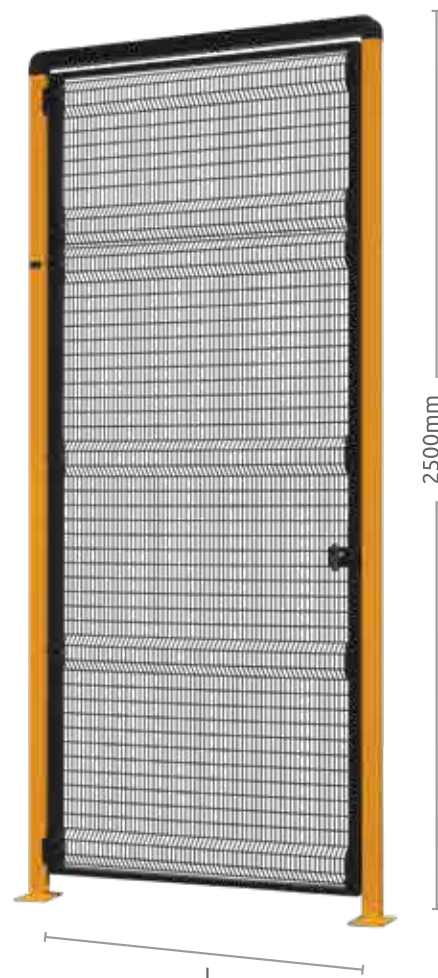

EASY BARRIER **KRT**

Porte **MEKKANO** singolo battente

H 2000

KRT	H (mm)	L(mm)*
RT20C	2000	1014
RT20C1	2000	794
RT20C2	2000	1234
RT20C3	2000	1542

apertura sinistra

Caratteristiche

- Solide e robuste, assemblate con elementi di collegamento a vite
- Versioni con traverso superiore e senza
- Personalizzabili con diversi tipi di chiusura
- Kit di predisposizione per i più importanti tipi di elettroserrature
- A richiesta con apertura verso l'interno
- Possibilità di invertire il senso di apertura e ridurre la larghezza

H 2500

KRT	H (mm)	L(mm)*
RT25C	2500	1014
RT25C1	2500	794
RT25C2	2500	1234
RT25C3	2500	1542

CHIUSURE E PREDISPOSIZIONI PAG. 30/33

*Passaggio utile

EASY BARRIER **KRT**

Porte **MEKKANO** doppio battente

H 2000