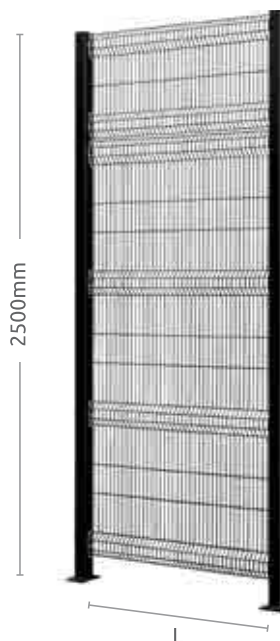

# EASY BARRIER HD

### H 2000

HD	H (mm)	L (mm)
013H	1890	1984
014H	1890	1456
015H	1890	1148
016H	1890	928
017H	1890	708

### H 2500

HD	H (mm)	L (mm)
013H	1890	1984
013D	480	1984
014H	1890	1456
014D	480	1456
015H	1890	1148
015D	480	1148
016H	1890	928
016D	480	928
017H	1890	708
017D	480	708

## Caratteristiche

• Distanza dalle zone pericolose > 120mm

- Foro 18×172 e filo ø 4mm
- Larghezze fuori standard a richiesta (passo 22mm)
- Colori standard montanti: nero RAL 9005, giallo RAL 1007
- Colori standard pannelli: nero RAL 9005
- Colori fuori standard anche a campione (con sovrapprezzo)
- Sistema di fissaggio: Piastrino Skatto 111 Evo