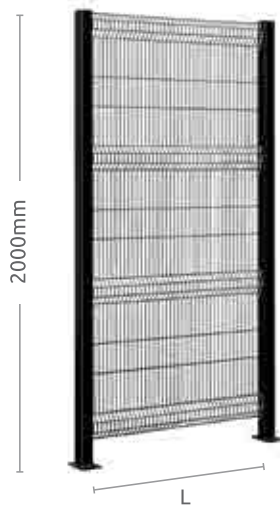

# EASY BARRIER HD

### H 2000

HD	H (mm)	L (mm)
013H	1890	1984
014H	1890	1456
015H	1890	1148
016H	1890	928
017H	1890	708

### H 2500

HD	H (mm)	L (mm)
013H	1890	1984
013D	480	1984
014H	1890	1456
014D	480	1456
015H	1890	1148
015D	480	1148
016H	1890	928
016D	480	928
017H	1890	708
017D	480	708

## Caratteristiche

• Distanza dalle zone pericolose > 120mm

- Foro 18×172 e filo ø 4mm
- Larghezze fuori standard a richiesta (passo 22mm)
- Colori standard montanti: nero RAL 9005, giallo RAL 1007
- Colori standard pannelli: nero RAL 9005
- Colori fuori standard anche a campione (con sovrapprezzo)
- Sistema di fissaggio: Piastrino Skatto 111 Evo