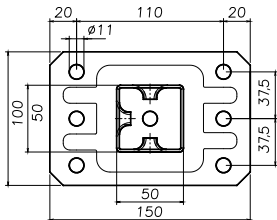

Posts

50X50

Mod.	H (mm)
020	2000
029KRT	2500

80X80

Mod.	H (mm)
079-20	2000
079-25	2500
079-30	3000

OPTIONALS

Code	Description
------	-------------

020S	Telescopic foot, 50x50
------	------------------------

079S	Telescopic foot, 80x80
------	------------------------

020R	Post reinforcer
------	-----------------

020T	Post cap, 50x50
------	-----------------

079T	Post cap, 80x80
------	-----------------

108	Hinge for angles other than 90°
-----	---------------------------------

115	Post shim, 1 mm
-----	-----------------