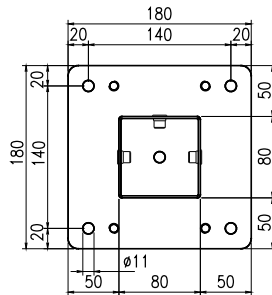

Posts

50X50

Mod.	H (mm)
020	2000
029KRT	2500

80X80

Mod.	H (mm)
079-20	2000
079-25	2500
079-30	3000

OPTIONALS

Code	Description
------	-------------

020S	Telescopic foot, 50x50
------	------------------------

079S	Telescopic foot, 80x80
------	------------------------

020R	Post reinforcer
------	-----------------

020T	Post cap, 50x50
------	-----------------

079T	Post cap, 80x80
------	-----------------

108	Hinge for angles other than 90°
-----	---------------------------------

115	Post shim, 1 mm
-----	-----------------