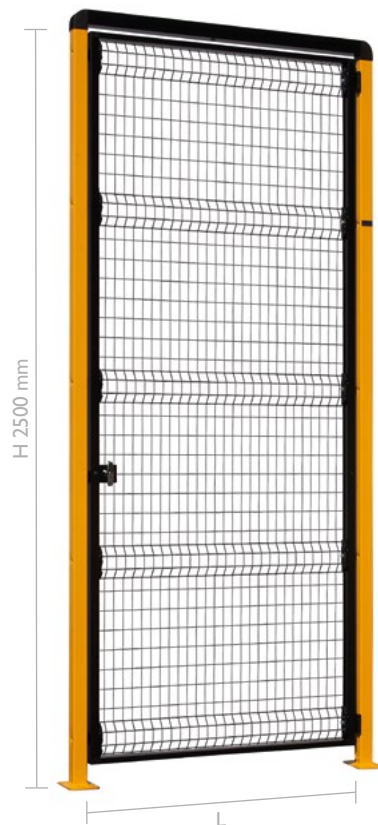

EASYBARRIER  
LIGHT

PORTE  
MEKKANO  
ANTA SINGOLA

- Assemblate con elementi di collegamento a vite
- Solide e robuste al pari di una classica porta saldata
- Versioni con traverso superiore e senza
- Personalizzabili con diversi tipi di serratura standard
- Kit di predisposizione per i più importanti tipi di elettroserrature
- A richiesta con apertura verso l'interno
- Possibilità per il cliente di invertire con facilità il senso di apertura

Mod.: Destra

Mod.: Destra

PORTA MEKKANO SINGOLA (SINISTRA-DESTRA)

■	<b>Mod.</b>	<b>H [mm]</b>	<b>*L [mm]</b>	■	<b>Mod.</b>	<b>H [mm]</b>	<b>*L [mm]</b>
	<b>MK20 CL</b>	2000	1014		<b>MK25 CL</b>	2500	1014
	<b>MK20 CIL</b>	2000	784		<b>MK25 CIL</b>	2500	784

\* Passaggio utile

Chiusura standard con chiave  
per anta singola e doppia

EASYBARRIER  
LIGHT

PORTE  
MEKKANO  
SCORREVOLI CON  
GUIDA SUPERIORE

- Personalizzabili con diversi tipi di serratura standard
- Kit di predisposizione per i più importanti tipi di elettroserrature
- A richiesta con anta all'interno

mod.: Destra

EASY BARRIER LIGHT

■	Mod.**	H [mm]	*L [mm]	■	Mod.**	H [mm]	*L [mm]
	<b>003GSL</b>	2000	1000		<b>006GSL</b>	2500	1000
	<b>004GSL</b>	2000	1500		<b>007GSL</b>	2500	1500
	<b>005GSL</b>	2000	2000		<b>008GSL</b>	2500	2000