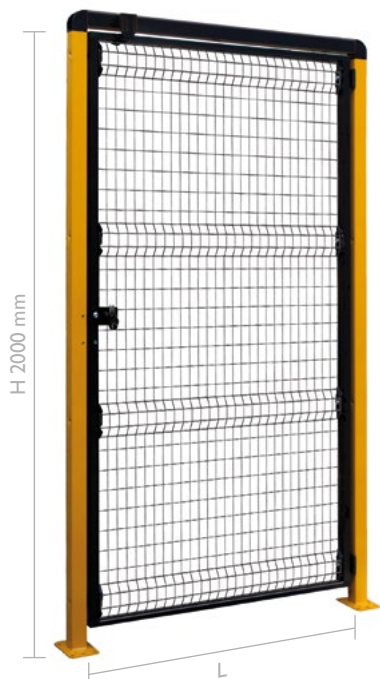

EASYBARRIER  
LIGHT

PORTE  
MEKKANO  
ANTA SINGOLA

- Assemblate con elementi di collegamento a vite
- Solide e robuste al pari di una classica porta saldata
- Versioni con traverso superiore e senza
- Personalizzabili con diversi tipi di serratura standard
- Kit di predisposizione per i più importanti tipi di elettroserrature
- A richiesta con apertura verso l'interno
- Possibilità per il cliente di invertire con facilità il senso di apertura

Mod.: Destra

Mod.: Destra

PORTA MEKKANO SINGOLA (SINISTRA-DESTRA)

■	<b>Mod.</b>	<b>H [mm]</b>	<b>*L [mm]</b>	■	<b>Mod.</b>	<b>H [mm]</b>	<b>*L [mm]</b>
	<b>MK20 CL</b>	2000	1014		<b>MK25 CL</b>	2500	1014
	<b>MK20 CIL</b>	2000	784		<b>MK25 CIL</b>	2500	784

\* Passaggio utile

Chiusura standard con chiave  
per anta singola e doppia

EASYBARRIER  
LIGHT

PORTE  
MEKKANO  
SCORREVOLI CON  
GUIDA SUPERIORE

- Personalizzabili con diversi tipi di serratura standard
- Kit di predisposizione per i più importanti tipi di elettroserrature
- A richiesta con anta all'interno

mod.: Destra

EASY BARRIER LIGHT

■	Mod.**	H [mm]	*L [mm]	■	Mod.**	H [mm]	*L [mm]
	<b>003GSL</b>	2000	1000		<b>006GSL</b>	2500	1000
	<b>004GSL</b>	2000	1500		<b>007GSL</b>	2500	1500
	<b>005GSL</b>	2000	2000		<b>008GSL</b>	2500	2000