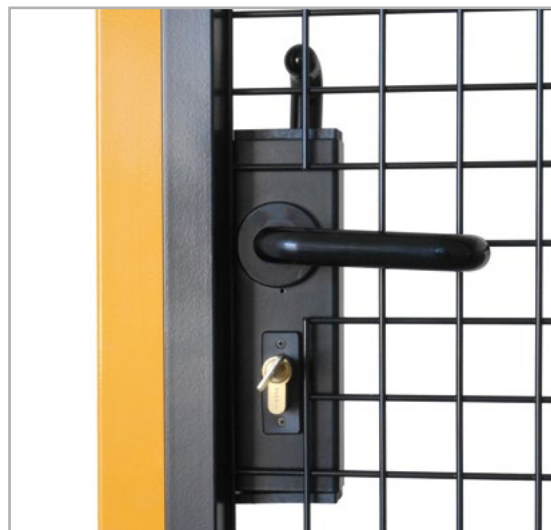

EASYBARRIER  
LIGHT

PORTE  
MEKKANO  
ANTA SINGOLA

- Assemblate con elementi di collegamento a vite
- Solide e robuste al pari di una classica porta saldata
- Versioni con traverso superiore e senza
- Personalizzabili con diversi tipi di serratura standard
- Kit di predisposizione per i più importanti tipi di elettroserrature
- A richiesta con apertura verso l'interno
- Possibilità per il cliente di invertire con facilità il senso di apertura

\* Passaggio utile

Chiusura standard con chiave  
per anta singola e doppia

EASYBARRIER  
LIGHT

PORTE  
MEKKANO  
SCORREVOLI CON  
GUIDA SUPERIORE

- Personalizzabili con diversi tipi di serratura standard
- Kit di predisposizione per i più importanti tipi di elettroserrature
- A richiesta con anta all'interno

mod.: Destra

EASY BARRIER LIGHT

■	Mod.**	H [mm]	*L [mm]	■	Mod.**	H [mm]	*L [mm]
	<b>003GSL</b>	2000	1000		<b>006GSL</b>	2500	1000
	<b>004GSL</b>	2000	1500		<b>007GSL</b>	2500	1500
	<b>005GSL</b>	2000	2000		<b>008GSL</b>	2500	2000

\*\* Destra - Sinistra

\* Passaggio utile

Chiusura standard magnetica

Chiusura standard con chiave