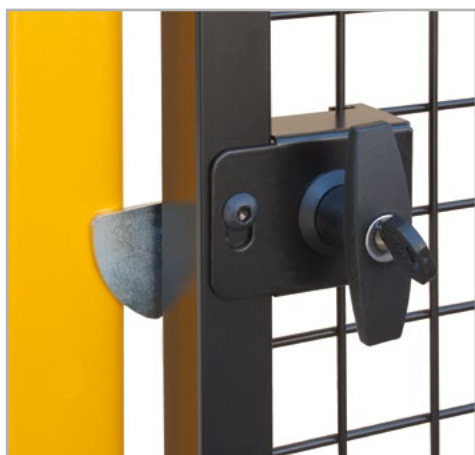

EASYBARRIER  
LIGHT

PORTE  
MEKKANO  
ANTA SINGOLA

- Assemblate con elementi di collegamento a vite
- Solide e robuste al pari di una classica porta saldata
- Versioni con traverso superiore e senza
- Personalizzabili con diversi tipi di serratura standard
- Kit di predisposizione per i più importanti tipi di elettroserrature
- A richiesta con apertura verso l'interno
- Possibilità per il cliente di invertire con facilità il senso di apertura

Mod.: Destra

Mod.: Destra

PORTA MEKKANO SINGOLA (SINISTRA-DESTRA)

■	<b>Mod.</b>	<b>H [mm]</b>	<b>*L [mm]</b>	■	<b>Mod.</b>	<b>H [mm]</b>	<b>*L [mm]</b>
	<b>MK20 CL</b>	2000	1014		<b>MK25 CL</b>	2500	1014
	<b>MK20 CIL</b>	2000	784		<b>MK25 CIL</b>	2500	784

\* Passaggio utile

Chiusura standard con chiave  
per anta singola e doppia

EASYBARRIER  
LIGHT

PORTE  
MEKKANO  
SCORREVOLI CON  
GUIDA SUPERIORE

- Personalizzabili con diversi tipi di serratura standard
- Kit di predisposizione per i più importanti tipi di elettroserrature
- A richiesta con anta all'interno