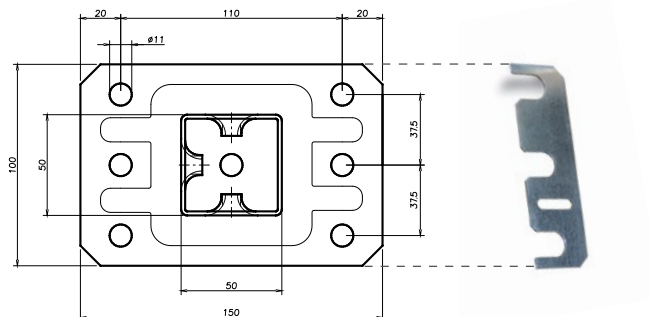

## MONTANTI

- Disponibili in acciaio verniciato a polvere
- Colori standard - Giallo RAL 1007 - Nero RAL 9005
- Colori fuori standard anche a campione (con sovrapprezzo)

■ MONTANTE  
IN TUBOLARE 50x50 mm

Mod.	H [mm]
<b>020</b>	2000
<b>029</b>	2500

■ SPESSORE 1 mm  
per montanti - cod. I15

## ■ OPTIONAL

Piede telescopico regolabile  
cod. 020S

Rinforzo per montante  
cod. 020R