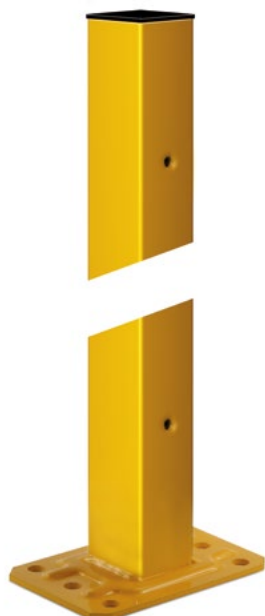

# EASYBARRIER LIGHT

## MONTANTI

- Disponibili in acciaio verniciato a polvere
- Colori standard - Giallo RAL 1007 - Nero RAL 9005
- Colori fuori standard anche a campione (con sovrapprezzo)

■ MONTANTE  
IN TUBOLARE 50x50 mm

Mod.	H [mm]
<b>020</b>	2000
<b>029</b>	2500

■ SPESSORE 1 mm  
per montanti - cod. I15

## ■ OPTIONAL

Piede telescopico regolabile  
cod. 020S

Rinforzo per montante  
cod. 020R