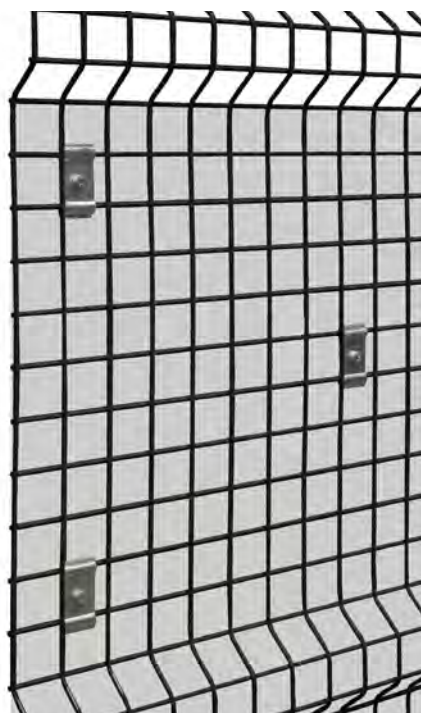

■ PORTA SCORREVOLE
con guida superiore leggera

■ PORTA DOPPIA SCORREVOLE

■ PORTA CON ANTA PARZIALE
e pannello fisso

■ PORTA A DOPPIA ANTA
battente senza
traverso superiore

■ PORTA A SOFFIETTO A 3 ANTE
senza traverso superiore,
con ruota a terra

■ PORTE SCORREVOLI AUTOMATICHE
con cilindro pneumatico

■ Porta scorrevole a due ante sovrapposte

■ Pannello di rete sagomato

■ Pannello di rete più lastra policarbonato

■ Recinzioni complete in acciaio INOX AISI 304

- Porta a doppio soffietto con ante centrali di guida

- Protezione a guardrail

- Art. 020P - Supporto per canalina portacavi

- Porta a battente con molla di chiusura