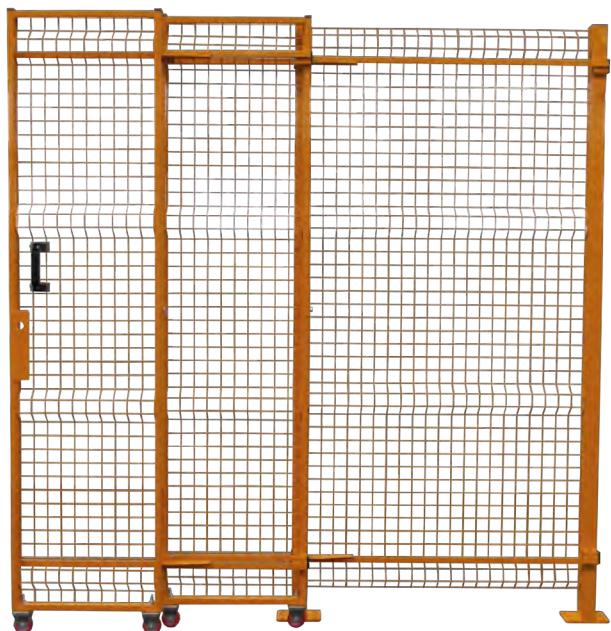

■ PORTA SCORREVOLE
con guida superiore leggera

■ PORTA DOPPIA SCORREVOLE

■ PORTA CON ANTA PARZIALE
e pannello fisso

■ PORTA A DOPPIA ANTA
battente senza
traverso superiore

■ PORTA A SOFFIETTO A 3 ANTE
senza traverso superiore,
con ruota a terra

■ PORTE SCORREVOLI AUTOMATICHE
con cilindro pneumatico

■ Porta scorrevole a due ante sovrapposte

■ Pannello di rete sagomato

■ Pannello di rete più lastra policarbonato

■ Recinzioni complete in acciaio INOX AISI 304

- Porta a doppio soffietto con ante centrali di guida

- Protezione a guardrail

- Art. 020P - Supporto per canalina portacavi

- Porta a battente con molla di chiusura