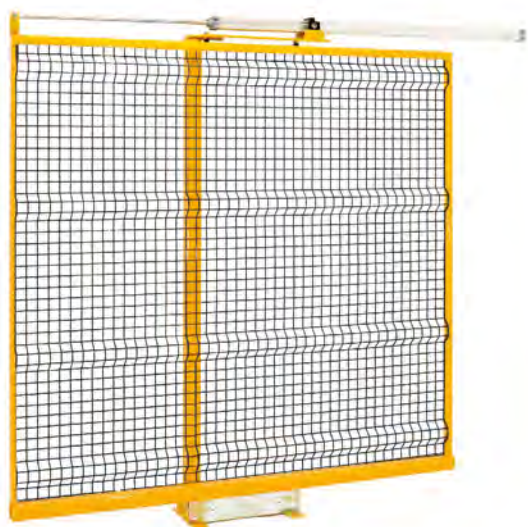

■ PORTA SCORREVOLE
con guida superiore leggera

■ PORTA DOPPIA SCORREVOLE

■ PORTA CON ANTA PARZIALE
e pannello fisso

■ PORTA A DOPPIA ANTA
battente senza
traverso superiore

■ PORTA A SOFFIETTO A 3 ANTE
senza traverso superiore,
con ruota a terra

■ PORTE SCORREVOLI AUTOMATICHE
con cilindro pneumatico

■ Porta scorrevole a due ante sovrapposte

■ Pannello di rete sagomato

■ Pannello di rete più lastra policarbonato

■ Recinzioni complete in acciaio INOX AISI 304

- Porta a doppio soffietto con ante centrali di guida

- Protezione a guardrail

- Art. 020P - Supporto per canalina portacavi

- Porta a battente con molla di chiusura