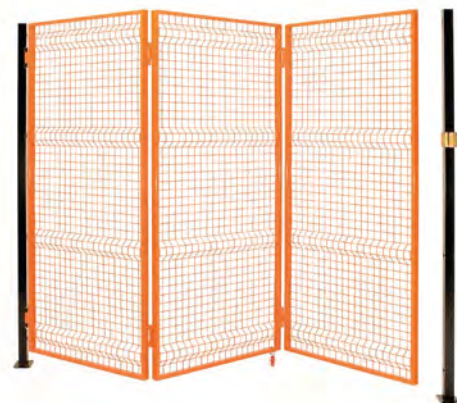

■ PORTA SCORREVOLE
con guida superiore leggera

■ PORTA DOPPIA SCORREVOLE

■ PORTA CON ANTA PARZIALE
e pannello fisso

■ PORTA A DOPPIA ANTA
battente senza
traverso superiore

■ PORTA A SOFFIETTO A 3 ANTE
senza traverso superiore,
con ruota a terra

■ PORTE SCORREVOLI AUTOMATICHE
con cilindro pneumatico

■ Porta scorrevole a due ante sovrapposte

■ Pannello di rete sagomato

■ Pannello di rete più lastra policarbonato

■ Recinzioni complete in acciaio INOX AISI 304

- Porta a doppio soffietto con ante centrali di guida

- Protezione a guardrail

- Art. 020P - Supporto per canalina portacavi

- Porta a battente con molla di chiusura