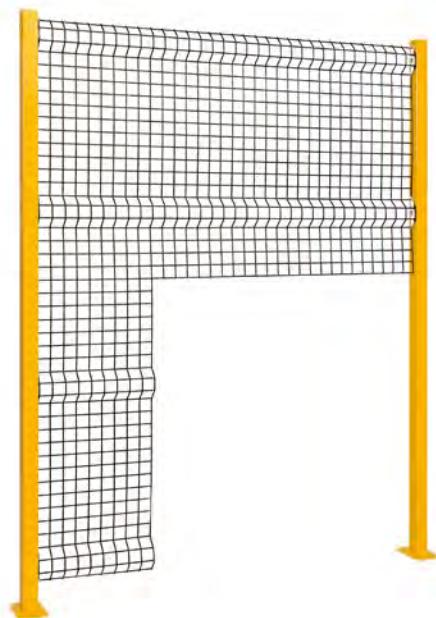

■ PORTA SCORREVOLE
con guida superiore leggera

■ PORTA DOPPIA SCORREVOLE

■ PORTA CON ANTA PARZIALE
e pannello fisso

■ PORTA A DOPPIA ANTA
battente senza
traverso superiore

■ PORTA A SOFFIETTO A 3 ANTE
senza traverso superiore,
con ruota a terra

■ PORTE SCORREVOLI AUTOMATICHE
con cilindro pneumatico

■ Porta scorrevole a due ante sovrapposte

■ Pannello di rete sagomato

■ Pannello di rete più lastra policarbonato

■ Recinzioni complete in acciaio INOX AISI 304

- Porta a doppio soffietto con ante centrali di guida

- Protezione a guardrail

- Art. 020P - Supporto per canalina portacavi

- Porta a battente con molla di chiusura