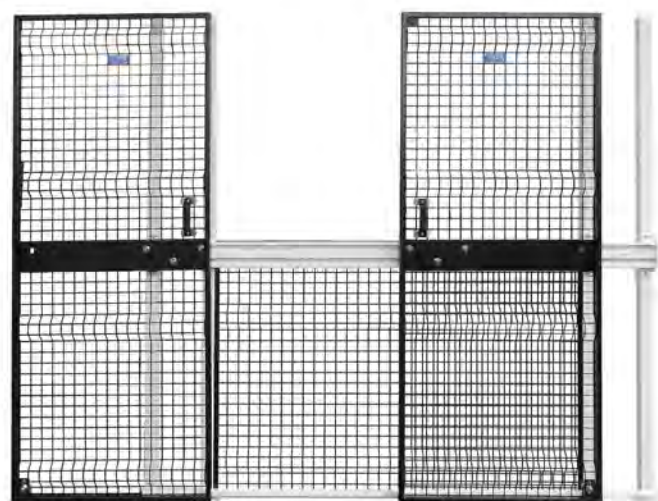

■ PORTA SCORREVOLE
con guida superiore leggera

■ PORTA DOPPIA SCORREVOLE

■ PORTA CON ANTA PARZIALE
e pannello fisso

■ PORTA A DOPPIA ANTA
battente senza
traverso superiore

■ PORTA A SOFFIETTO A 3 ANTE
senza traverso superiore,
con ruota a terra

■ PORTE SCORREVOLI AUTOMATICHE
con cilindro pneumatico

■ Porta scorrevole a due ante sovrapposte

■ Pannello di rete sagomato

■ Pannello di rete più lastra policarbonato

■ Recinzioni complete in acciaio INOX AISI 304

- Porta a doppio soffietto con ante centrali di guida

- Protezione a guardrail

- Art. 020P - Supporto per canalina portacavi

- Porta a battente con molla di chiusura