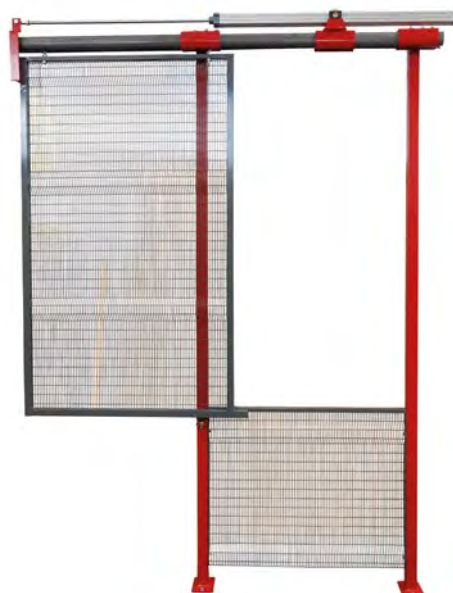

■ PORTA SCORREVOLE
con guida superiore leggera

■ PORTA DOPPIA SCORREVOLE

■ PORTA CON ANTA PARZIALE
e pannello fisso

■ PORTA A DOPPIA ANTA
battente senza
traverso superiore

■ PORTA A SOFFIETTO A 3 ANTE
senza traverso superiore,
con ruota a terra

■ PORTE SCORREVOLI AUTOMATICHE
con cilindro pneumatico

■ Porta scorrevole a due ante sovrapposte

■ Pannello di rete sagomato

■ Pannello di rete più lastra policarbonato

■ Recinzioni complete in acciaio INOX AISI 304

- Porta a doppio soffietto con ante centrali di guida

- Protezione a guardrail

- Art. 020P - Supporto per canalina portacavi

- Porta a battente con molla di chiusura