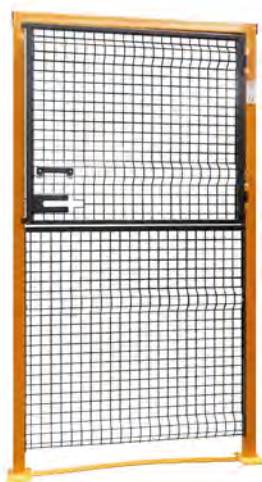

■ PORTA SCORREVOLE
con guida superiore leggera

■ PORTA DOPPIA SCORREVOLE

■ PORTA CON ANTA PARZIALE
e pannello fisso

■ PORTA A DOPPIA ANTA
battente senza
traverso superiore

■ PORTA A SOFFIETTO A 3 ANTE
senza traverso superiore,
con ruota a terra

■ PORTE SCORREVOLI AUTOMATICHE
con cilindro pneumatico

■ Porta scorrevole a due ante sovrapposte

■ Pannello di rete sagomato

■ Pannello di rete più lastra policarbonato

■ Recinzioni complete in acciaio INOX AISI 304

- Porta a doppio soffietto con ante centrali di guida

- Protezione a guardrail

- Art. 020P - Supporto per canalina portacavi

- Porta a battente con molla di chiusura