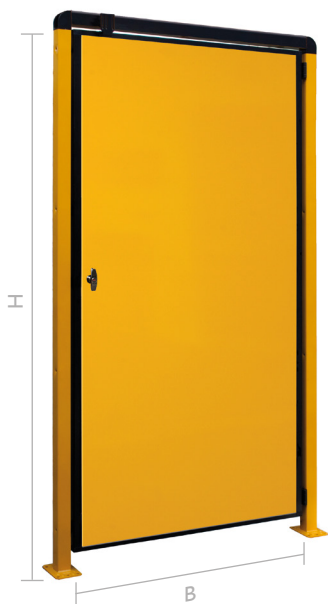

## TÜREN

- Zusammengebaut mit Verbindungsschraubelementen
- Kräftig und stark wie eine klassische geschweisste Tür
- Ausführungen mit und ohne oberen Querträger
- Anpassbar durch verschiedene Arten von Standardschlössern
- Halterungsset für die wichtigsten Arten von Elektroschlössern verfügbar
- Auf Anfrage, mit öffnendem Flügel nach innen

### MEKKANO EINZELTÜR (LINKS-RECHTS)

■	<b>Mod.</b> <b>MK20 L</b>	<b>H [mm]</b> 2000	<b>*B [mm]</b> 840
---	------------------------------	-----------------------	-----------------------

■	<b>Mod.</b> <b>MK25 L</b>	<b>H [mm]</b> 2500	<b>*B [mm]</b> 840
---	------------------------------	-----------------------	-----------------------