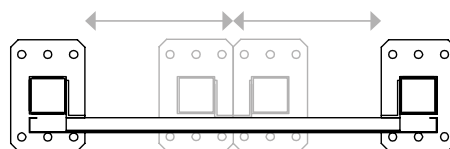

EASYBARRIER LAMIERA

KALIBRO

KALIBRO L

- Pannello regolabile per barriere antintrusione in lamiera cieca
- Consente di aumentare o diminuire la lunghezza della barriera

KALIBRO R

- Pannello regolabile per barriere antintrusione in lamiera cieca o in rete
- Consente di aumentare o diminuire la lunghezza della barriera

KALIBRO L
L20-KL
L25-KL

H barriera [mm]
2000
2500

KALIBRO R
L20-KR
L25-KR

H barriera [mm]
2000
2500

■ BREVETTATO

Il pannello KALIBRO L è formato da due elementi accoppiati telescopicamente

Intervallo di regolazione \approx 220mm

Il pannello KALIBRO R permette ai due montanti sui quali è montato di avvicinarsi o allontanarsi

Intervallo di regolazione \approx 400mm