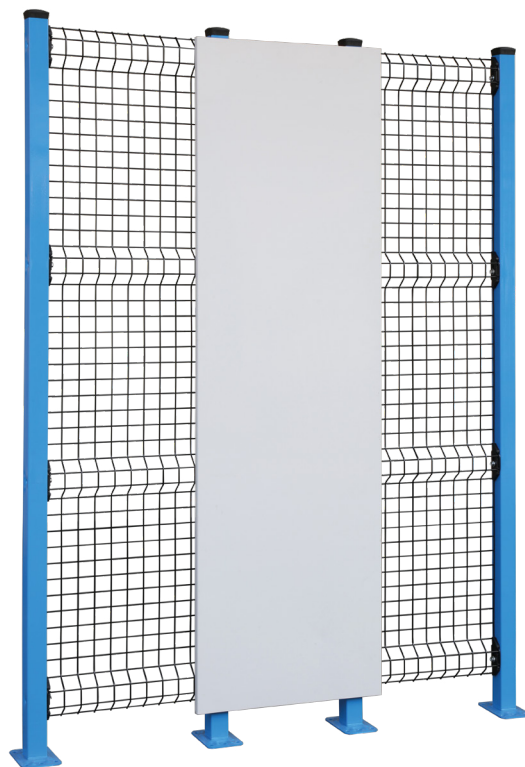

EASYBARRIER LAMIERA

KALIBRO

KALIBRO L

- Pannello regolabile per barriere antintrusione in lamiera cieca
- Consente di aumentare o diminuire la lunghezza della barriera

KALIBRO R

- Pannello regolabile per barriere antintrusione in lamiera cieca o in rete
- Consente di aumentare o diminuire la lunghezza della barriera

KALIBRO L
L20-KL
L25-KL

H barriera [mm]
2000
2500

KALIBRO R
L20-KR
L25-KR

H barriera [mm]
2000
2500

■ BREVETTATO

Il pannello KALIBRO L è formato da due elementi accoppiati telescopicamente

Intervallo di regolazione \approx 220mm

Il pannello KALIBRO R permette ai due montanti sui quali è montato di avvicinarsi o allontanarsi

Intervallo di regolazione \approx 400mm