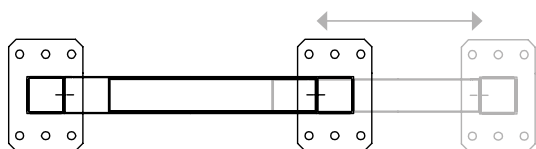

EASYBARRIER LAMIERA

KALIBRO

KALIBRO L

- Pannello regolabile per barriere antintrusione in lamiera cieca
- Consente di aumentare o diminuire la lunghezza della barriera

KALIBRO R

- Pannello regolabile per barriere antintrusione in lamiera cieca o in rete
- Consente di aumentare o diminuire la lunghezza della barriera

KALIBRO L
L20-KL
L25-KL

H barriera [mm]
2000
2500

KALIBRO R
L20-KR
L25-KR

H barriera [mm]
2000
2500

■ BREVETTATO

Il pannello KALIBRO L è formato da due elementi accoppiati telescopicamente

Intervallo di regolazione \approx 220mm

Il pannello KALIBRO R permette ai due montanti sui quali è montato di avvicinarsi o allontanarsi

Intervallo di regolazione \approx 400mm