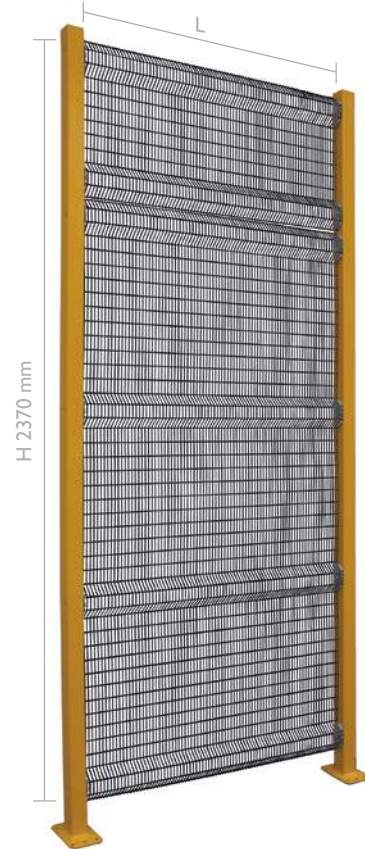

# EASYBARRIER KRT

## PANNELLI

DISTANZA DALLE ZONE PERICOLOSE  $\geq 20$  mm

- Dimensione rete: Foro 8x41 - Filo  $\varnothing$  3 mm
- Larghezze fuori standard a richiesta (passo 11 mm)
- Disponibili in acciaio verniciato a polvere o acciaio inox
- Colori standard: nero RAL 9005
- Colori fuori standard, anche a campione (con sovrapprezzo)

Mod.	H [mm]	L [mm]
<b>I3KRT</b>	1890	1984
<b>I4KRT</b>	1890	1456
<b>I6KRT</b>	1890	928

Mod.	H [mm]	L [mm]
<b>I3KRT</b>	1890	1984
<b>I3KRT2</b>	480	1984
<b>I4KRT</b>	1890	1456
<b>I4KRT2</b>	480	1456
<b>I6KRT</b>	1890	928
<b>I6KRT2</b>	480	928