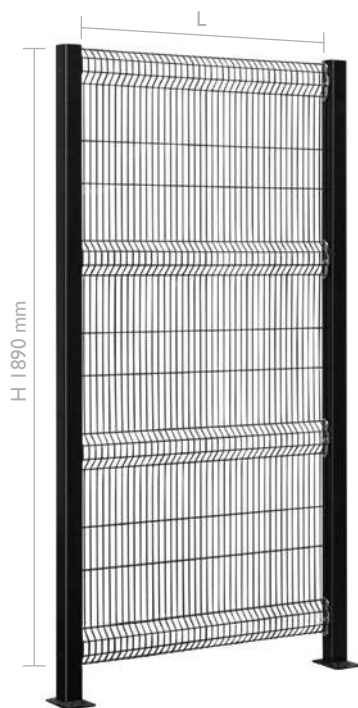

## PANNELLI

DISTANZA DALLE ZONE PERICOLOSE  $\geq 120$  mm

- Dimensione rete: Foro 18x172 (max) filo  $\varnothing$  4 mm
- Larghezze fuori standard a richiesta (passo 22 mm)
- Disponibili in acciaio verniciato a polvere
- Colori standard: nero RAL 9005
- Colori fuori standard, anche a campione (con sovrapprezzo)

Mod.	H [mm]	L [mm]
<b>013H</b>	1890	1984
<b>014H</b>	1890	1456
<b>015H</b>	1890	1148
<b>016H</b>	1890	928
<b>017H</b>	1890	708

Mod.	H [mm]	L [mm]
<b>013H</b>	1890	1984
<b>013D</b>	480	1984
<b>014H</b>	1890	1456
<b>014D</b>	480	1456
<b>015H</b>	1890	1148
<b>015D</b>	480	1148
<b>016H</b>	1890	928
<b>016D</b>	480	928
<b>017H</b>	1890	708
<b>017D</b>	480	708