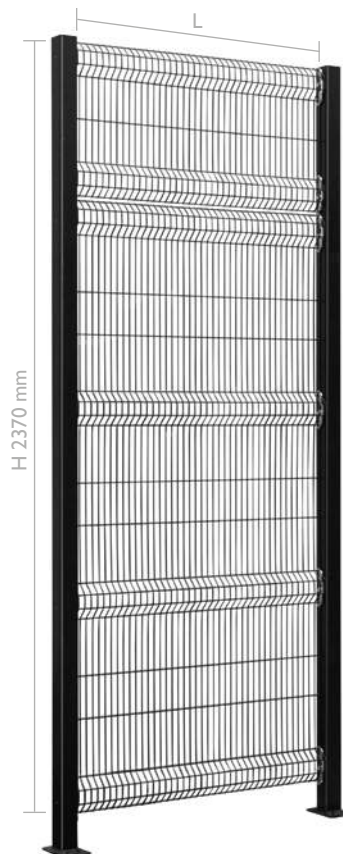

# EASYBARRIER HD

## PANNELLI

DISTANZA DALLE ZONE PERICOLOSE  $\geq 120$  mm

- Dimensione rete: Foro 18x172 (max) filo  $\varnothing$  4 mm
- Larghezze fuori standard a richiesta (passo 22 mm)
- Disponibili in acciaio verniciato a polvere
- Colori standard: nero RAL 9005
- Colori fuori standard, anche a campione (con sovrapprezzo)

Mod.	H [mm]	L [mm]
<b>013H</b>	1890	1984
<b>014H</b>	1890	1456
<b>015H</b>	1890	1148
<b>016H</b>	1890	928
<b>017H</b>	1890	708

Mod.	H [mm]	L [mm]
<b>013H</b>	1890	1984
<b>013D</b>	480	1984
<b>014H</b>	1890	1456
<b>014D</b>	480	1456
<b>015H</b>	1890	1148
<b>015D</b>	480	1148
<b>016H</b>	1890	928
<b>016D</b>	480	928
<b>017H</b>	1890	708
<b>017D</b>	480	708