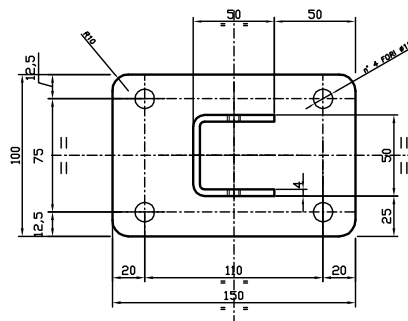

| Mod. | H [mm] |
|--------------|--------|
| 020 | 2000 |
| 29KRT | 2500 |

■ A RICHIESTA
MONTANTE IN
PROFILATO A "C"*
50x50 mm

| Mod. | H [mm] |
|-------------|--------|
| 020H | 2000 |
| 029H | 2500 |

* Montanti ispirati ai concetti costruttivi fissati per i prodotti Hygienic Design.

■ SPESSORE 1 mm
per montanti - cod. 115

OPTIONAL

Piede telescopico regolabile
cod. 020S

Rinforzo per montante
cod. 020R