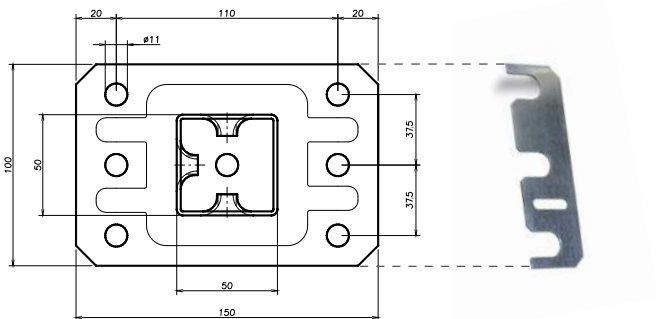

EASYBARRIER HD

MONTANTI

- Disponibili in acciaio verniciato a polvere
- Colori standard: giallo RAL 1007 – nero RAL 9005
- Colori fuori standard, anche a campione (con sovrapprezzo)

■ MONTANTE
IN TUBOLARE 50x50 mm

| Mod. | H [mm] |
|--------------|--------|
| 020 | 2000 |
| 29KRT | 2500 |

■ A RICHIESTA
MONTANTE IN
PROFILATO A "C"*
50x50 mm

| Mod. | H [mm] |
|-------------|--------|
| 020H | 2000 |
| 029H | 2500 |

* Montanti ispirati ai concetti costruttivi fissati per i prodotti Hygienic Design.

■ SPESSORE 1 mm
per montanti - cod. 115

OPTIONAL

Piede telescopico regolabile
cod. 020S

Rinforzo per montante
cod. 020R