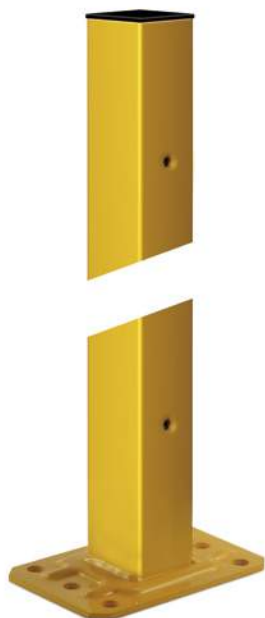

EASYBARRIER HD

MONTANTI

- Disponibili in acciaio verniciato a polvere
- Colori standard: giallo RAL 1007 – nero RAL 9005
- Colori fuori standard, anche a campione (con sovrapprezzo)

■ MONTANTE
IN TUBOLARE 50x50 mm

| Mod. | H [mm] |
|--------------|--------|
| 020 | 2000 |
| 29KRT | 2500 |

■ A RICHIESTA
MONTANTE IN
PROFILATO A "C"*
50x50 mm

| Mod. | H [mm] |
|-------------|--------|
| 020H | 2000 |
| 029H | 2500 |

* Montanti ispirati ai concetti costruttivi fissati per i prodotti Hygienic Design.

■ SPESSORE 1 mm
per montanti - cod. 115

OPTIONAL

Piede telescopico regolabile
cod. 020S

Rinforzo per montante
cod. 020R