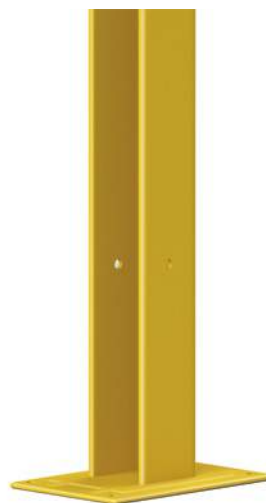

EASYBARRIER HD

MONTANTI

- Disponibili in acciaio verniciato a polvere
- Colori standard: giallo RAL 1007 – nero RAL 9005
- Colori fuori standard, anche a campione (con sovrapprezzo)

■ MONTANTE
IN TUBOLARE 50x50 mm

| Mod. | H [mm] |
|--------------|--------|
| 020 | 2000 |
| 29KRT | 2500 |

■ A RICHIESTA
MONTANTE IN
PROFILATO A "C"*
50x50 mm

| Mod. | H [mm] |
|-------------|--------|
| 020H | 2000 |
| 029H | 2500 |

* Montanti ispirati ai concetti costruttivi fissati per i prodotti Hygienic Design.

■ SPESSORE 1 mm
per montanti - cod. 115

OPTIONAL

Piede telescopico regolabile
cod. 020S

Rinforzo per montante
cod. 020R